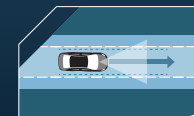

LANE KEEPING CONTROL
Membantu pengemudi meminimalisasi goyangan kendaraan agar tetap stabil di jalur lurus saat sistem *Adaptive Cruise Control* aktif.

AUTOMATIC HIGH BEAM
Mendeteksi lampu depan dan lampu belakang kendaraan lain untuk mengidentifikasi pejalan kaki atau rintangan lebih dini. Juga menyesuaikan intensitas dan arah cahaya lampu secara otomatis saat fitur diaktifkan.